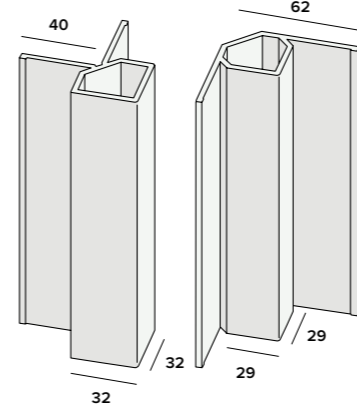

Geventileerd hoekprofiel nr. 0132

Extra: 30x30 mm
Kleur: wit, zwart
Verpakking: 10x300 cm
Prijs: € 3,72 p/m*
Het hele assortiment ventilatieprofielen is te vinden op p. 150.

Basis eindprofiel nr. 2807

Kleur: aluminium
Verpakking: 2x400 cm
Prijs: € 5,44 p/m*

Eindprofiel 17 mm nr. 2806

Extra: 17x23 mm
Kleur: Keralit kleuren (p.54 en 55)
Verpakking: 2x400 cm
Prijs: € 9,01 p/m*

Verlengd eindprofiel nr. 2811

Extra: 17x44 mm (voorbeeld p.42)
Kleur: Keralit kleuren (p.54 en 55)
Verpakking: 2x400 cm
Prijs: € 12,99 p/m*