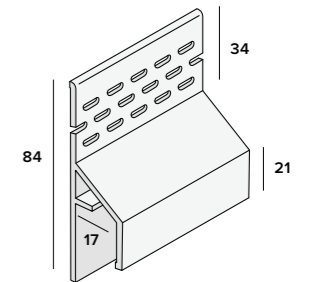

Ventilatie trim/kraalprofiel nr. 2849

Kleur: Keralit kleuren (p.54 en 55)
Verpakking: 2x600 cm
Prijs: € 8,92 p/m^{1*}

Extra: tbv aluminium start- en ventilatieprofielen
Kleur: RVS
Verpakking: 100 st
Prijs: € 15,87 p/vp[*]

Kleur: Keralit kleuren (p.54 en 55)
Verpakking: 100 st
Prijs: € 39,98 p/vp[*]