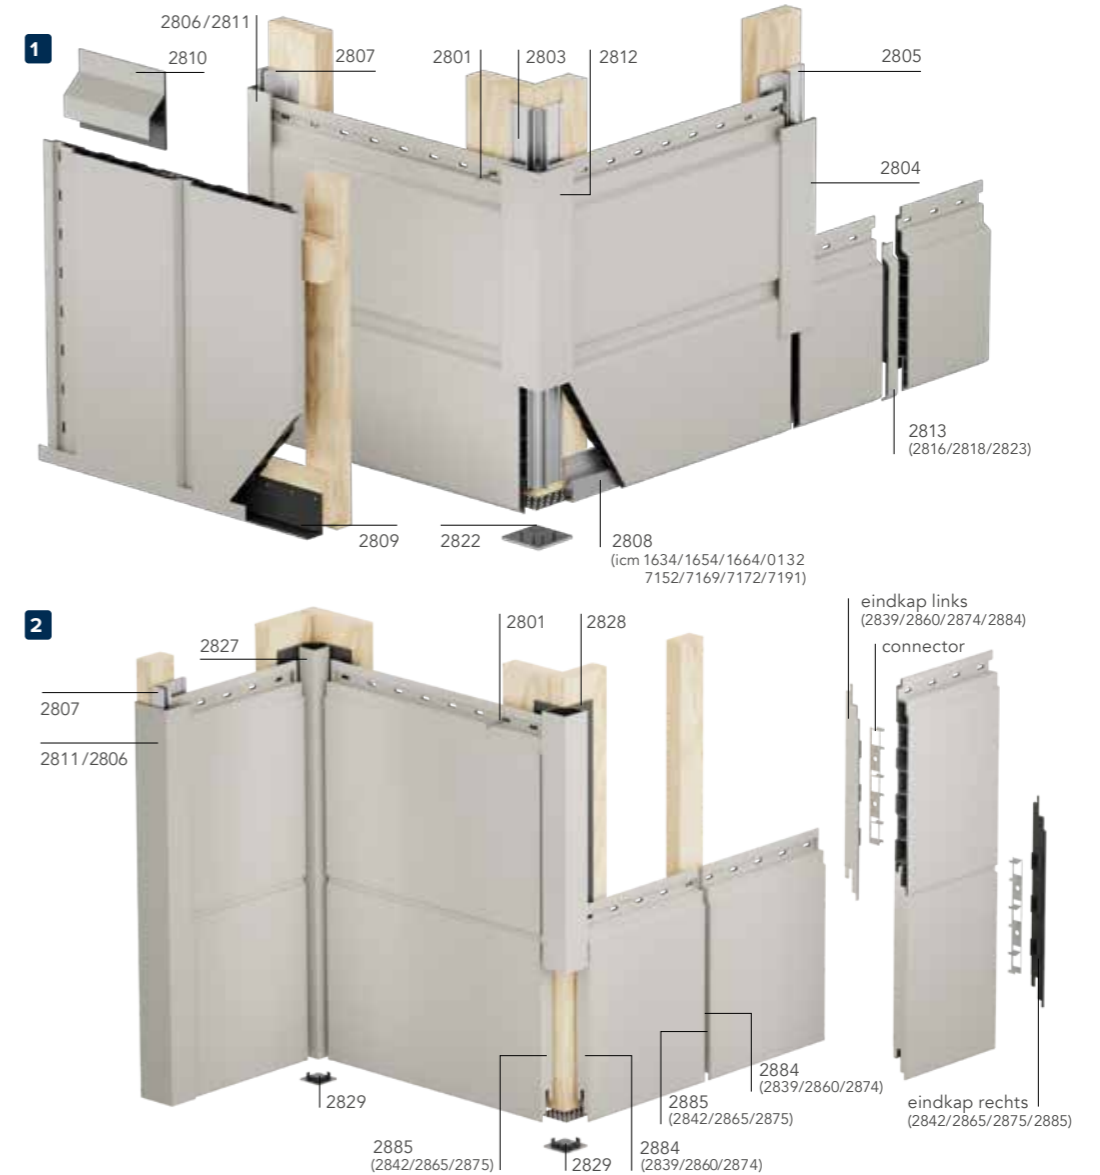

Montage

1

Traditionele montage

- 2801 Keralit schroef Torx (T20)
- 2803 Basis uitwendig hoekprofiel (2822 eindkapje)
- 2804 Verbindingsprofiel
- 2805 Basis verbindingsprofiel
- 2806 Eindprofiel 17 mm
- 2807 Basis eindprofiel
- 2808 Inhaak startprofiel (i.c.m. ventilatieprofiel 1634/1654)
- 2809 Omrandingsprofiel verticale montage
- 2810 Trim/kraal aansluitprofiel

- 2811 Verlengd eindprofiel 17x44 mm
- 2812 Uitwendig rechthoekprofiel
- 2813 Verbindingstuk sponningdeel 143 mm
- 2814 Keralit sponningdeel 143 mm
- 2815 Keralit sponningdeel 167 mm
- 2816 Verbindingstuk potdeksel 177 mm
- 2817 Keralit potdeksel 177 mm
- 2818 Verbindingstuk sponningdeel 190 mm
- 2819 Keralit sponningdeel 190 mm
- 2822 Eindkap voor 2812/2803
- 2823 Verbindingstuk sponningdeel 167 mm

2

Montage met uniek hoeksysteem

- 2827 Inwendig hoekprofiel
- 2828 Uitwendig hoekprofiel
- 2829 Eindkap voor 2827/2828
- 2839 Eindkap links sponningdeel 167 mm
- 2842 Eindkap rechts sponningdeel 167 mm
- 2860 Eindkap links sponningdeel 143 mm
- 2865 Eindkap rechts sponningdeel 143 mm
- 2874 Eindkap links potdeksel 177 mm
- 2875 Eindkap rechts potdeksel 177 mm
- 2884 Eindkap links sponningdeel 190 mm
- 2885 Eindkap rechts sponningdeel 190 mm

Scan de QR-code voor meer product- en montage informatie. Voor een goede montage is het belangrijk de gebruiksaanwijzing aandachtig door te lezen en de voorschriften nauwkeurig op te volgen. De garantiebepalingen zijn alleen van kracht indien de montage geheel volgens de voorschriften is gemonteerd. Montagehandleidingen zijn te downloaden op www.heering.eu/downloads.