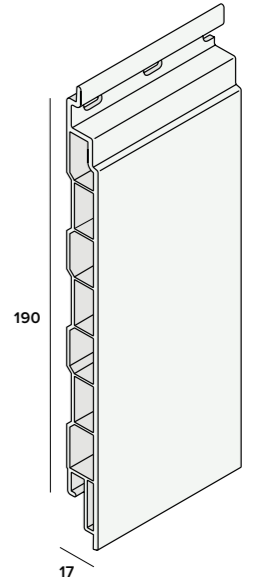

Sponningdeel 143 mm

Dit model wordt al jarenlang toegepast in de Nederlandse woningbouw. Het 143 mm sponningdeel is zowel horizontaal als verticaal te monteren. Dit model is uit voorraad leverbaar in maar liefst 38 kleuren.

Sponningdeel 143 mm nr. 2814

Kleur: Keralit kleuren (p.54 en 55)
Verpakking: 4x600 cm
Prijs: € 14,15 p/m^{1*}

Sponningdeel 190 mm

Deze brede panelen zorgen voor een moderne en chique uitstraling. Dankzij de smalle sponning zijn ze ideaal voor moderne toepassingen. Het 190 mm sponningdeel is zowel horizontaal als verticaal te monteren. Verkrijgbaar in 23 kleuren en direct uit voorraad leverbaar.