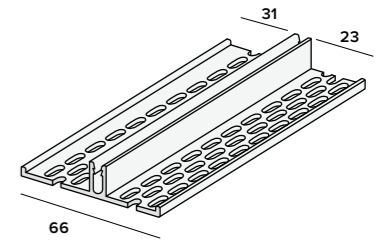

Extra: 22 mm, voor horizontale montage (icm 2808)
 Kleur: zwart
 Verpakking: 2x400 cm
 Prijs: € 15,10 p/m^{1*}

Ventilatie startprofiel nr. 2826

Extra: 50 mm, voor verticale montage
 Kleur: zwart
 Verpakking: 2x400 cm
 Prijs: € 19,21 p/m^{1*}