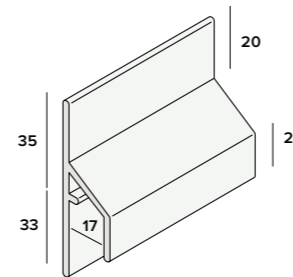

Eindkap (2803/2812) nr. 2822

Kleur: Keralit kleuren (p.54 en 55)
Verpakking: 4 st
Prijs: € 5,39 p/st*

Trim/kraal aansluitprofiel nr. 2810

Extra: alleen voor 2814, 2815 en 2819
Kleur: Keralit kleuren (p.54 en 55)
Verpakking: 2x600 cm
Prijs: € 8,42 p/m*

Keralitreiniger nr. 2861

Inhoud: 1000 ml
Verpakking: per stuk
Prijs: € 14,77 p/st*