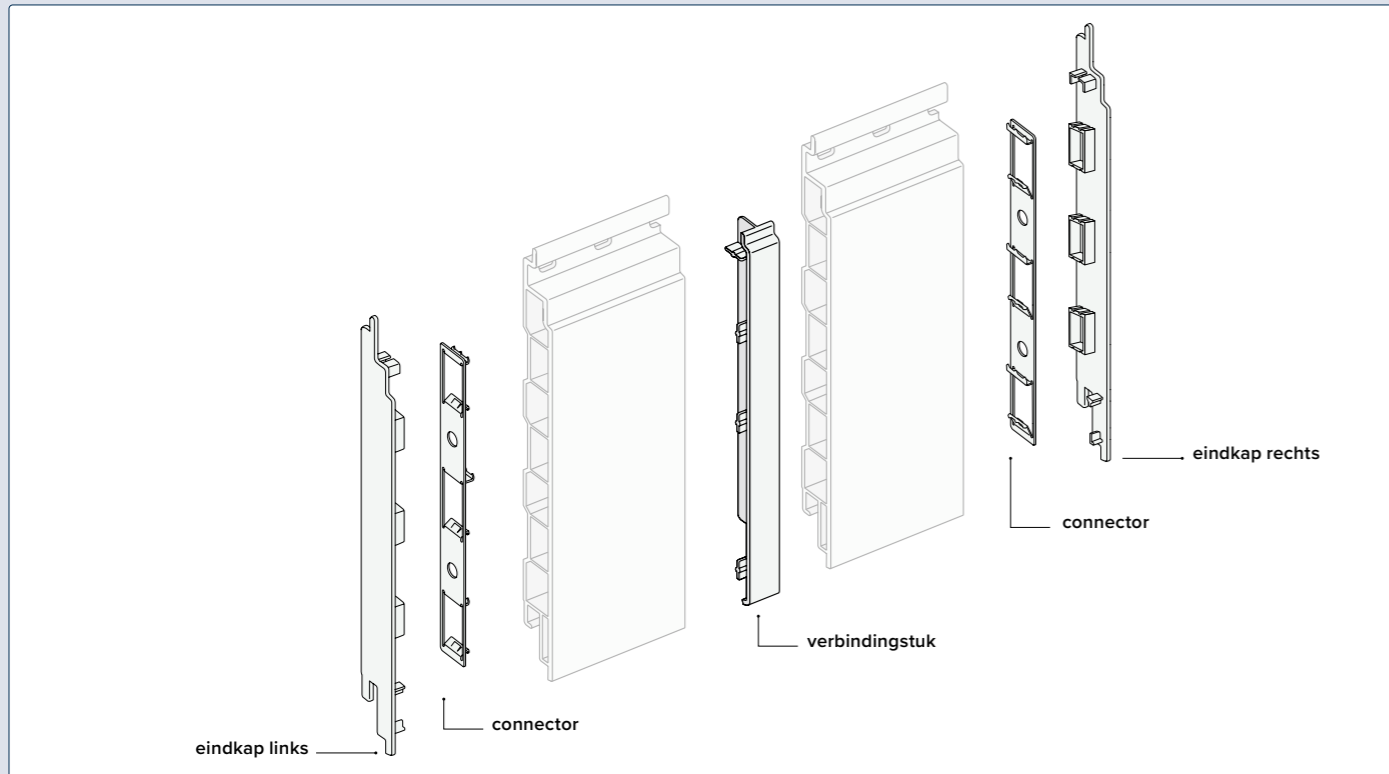

Sponningdeel 143 mm

Eindkap links (incl. connector) nr. 2860

Kleur: Keralit kleuren (p.54 en 55)
Verpakking: 5 st
Prijs: € 36,14 p/vp*

Eindkap rechts (incl. connector) nr. 2865

Kleur: Keralit kleuren (p.54 en 55)
Verpakking: 5 st
Prijs: € 36,14 p/vp*

Verbindingsstuk nr. 2813

Kleur: Keralit kleuren (p.54 en 55)
Verpakking: 10 st
Prijs: € 7,54 p/st*

Sponningdeel 167 mm

Eindkap links (incl. connector) nr. 2839

Kleur: Keralit kleuren (p.54 en 55)
Verpakking: 5 st
Prijs: € 36,57 p/vp*

Eindkap rechts (incl. connector) nr. 2842

Kleur: Keralit kleuren (p.54 en 55)
Verpakking: 5 st
Prijs: € 36,57 p/vp*

Verbindingsstuk nr. 2823

Kleur: Keralit kleuren (p.54 en 55)
Verpakking: 10 st
Prijs: € 7,65 p/st*

Sponningdeel 190 mm

Eindkap links (incl. connector) nr. 2884

Kleur: Keralit kleuren (p.54 en 55)
Verpakking: 5 st
Prijs: € 37,34 p/vp*

Eindkap rechts (incl. connector) nr. 2885

Kleur: Keralit kleuren (p.54 en 55)
Verpakking: 5 st
Prijs: € 37,34 p/vp*

Verbindingsstuk nr. 2818

Kleur: Keralit kleuren (p.54 en 55)
Verpakking: 10 st
Prijs: € 7,85 p/st*

Potdeksel 177 mm

Eindkap links (incl. connector) nr. 2874

Kleur: Keralit kleuren (p.54 en 55)
Verpakking: 5 st
Prijs: € 36,75 p/vp*

Eindkap rechts (incl. connector) nr. 2875

Kleur: Keralit kleuren (p.54 en 55)
Verpakking: 5 st
Prijs: € 36,75 p/vp*

Verbindingsstuk nr. 2816

Kleur: Keralit kleuren (p.54 en 55)
Verpakking: 10 st
Prijs: € 7,69 p/st*

Keralit schroef Torx (T20) nr. 2801

Kleur: RVS
Verpakking: 200 st
Prijs: € 19,98 p/vp*

Alu houtschroef zelfborend nr. 2889

Extra: tbv aluminium start- en ventilatieprofielen
Kleur: RVS
Verpakking: 100 st
Prijs: € 15,87 p/vp*

Shadowline profiel nr. 2881

Extra: aluminium profiel tbv 2814
Kleur: zwart
Verpakking: 10x600 cm
Prijs: € 7,70 p/m*

3,5 x 9,5 mm (T10) nr. 2692

Extra: icm Shadowline (2881)
Kleur: RVS
Verpakking: 100 st.
Prijs: € 15,04 p/vp*

Shadowline profiel

Dit aluminium Shadowline profiel is speciaal ontwikkeld om te combineren met Keralit Sponningdeel 143 mm (2814).

Dit hoogwaardige matte Shadowline profiel creëert een schaduwlijn tussen de panelen wat zorgt voor een stijlvol lijnenspel en bijzonder effect op de gevel.

Het profiel is zowel horizontaal als verticaal te monteren en is onzichtbaar te borgen achter een Keralit afwerkprofiel middels speciale boorschroef (2692).