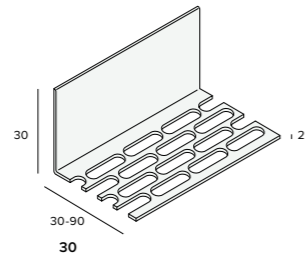

Geventileerd hoekprofiel nr. 0132

Extra: 30x30 mm
Kleur: wit, zwart
Verpakking: 10x300 cm
Prijs: € 3,72 p/m*
Het hele assortiment ventilatieprofielen is te vinden op p. 150.