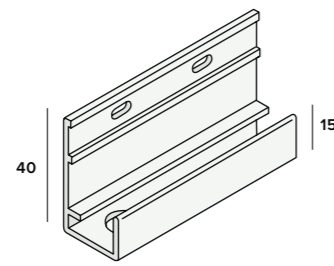

Omrandingprofiel nr. 2809

Extra: alleen voor 2814, 2815 en 2819
Kleur: Keralit kleuren (p.54 en 55)
Verpakking: 2x400 cm
Prijs: € 6,07 p/m*