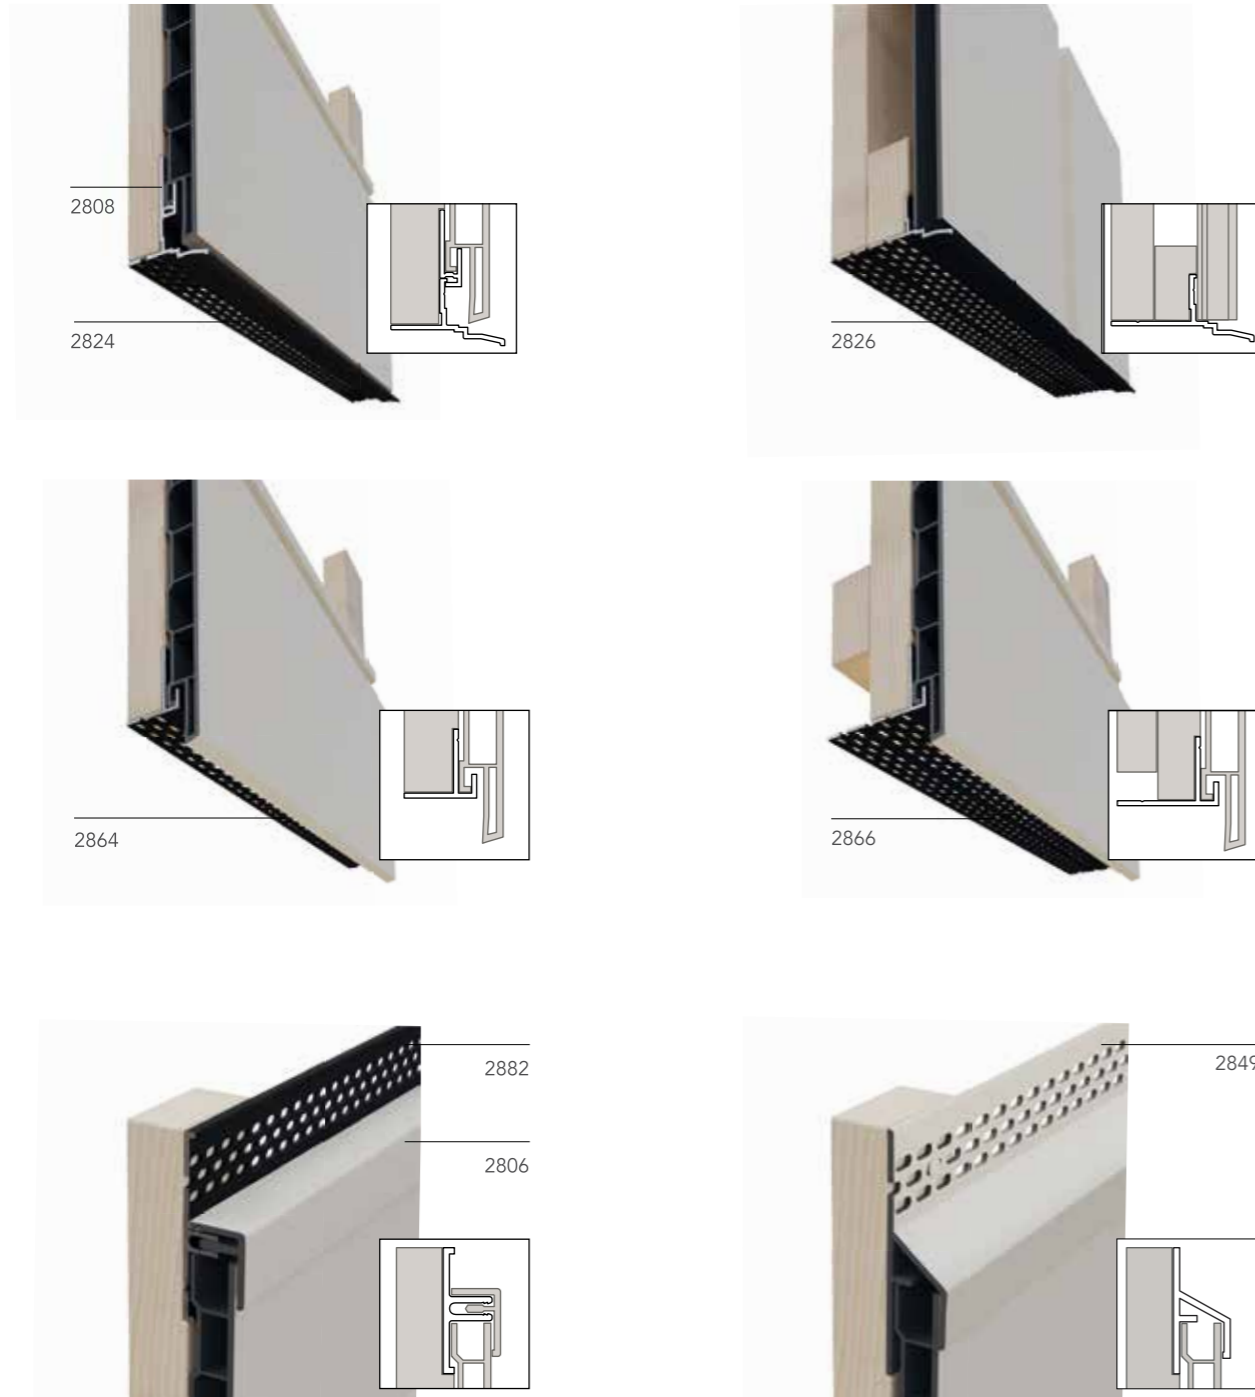

Gevel details ventilatieconcept

Ventilatieconcept

- 2824 Ventilatie startprofiel 22 mm
- 2826 Ventilatie startprofiel 50 mm
- 2849 Trim ventilatie gevel
- 2864 Ventilatie inhaakstartprofiel 22 mm
- 2866 Ventilatie inhaakstartprofiel 50 mm
- 2882 Tweezijdig ventilatieprofiel