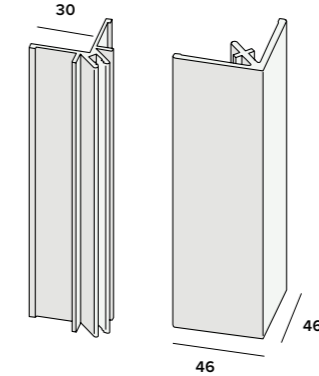

Basis uitwendig hoekprofiel nr. 2803

Kleur: aluminium
Verpakking: 2x400 cm
Prijs: € 8,50 p/m*