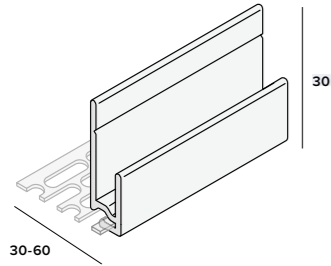

Inhaak startprofiel nr. 2808

Kleur: aluminium
Verpakking: 2x400 cm
Prijs: € 5,32 p/m*
Het ventilatieprofiel dient los besteld te worden. Het complete assortiment ventilatieprofielen is te vinden op p. 150.