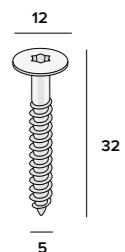

Torx schroef RVS 32 mm nr. 2890

Kleur: Keralit kleuren (p.54 en 55)
Verpakking: 100 st
Prijs: € 39,98 p/vp[*]