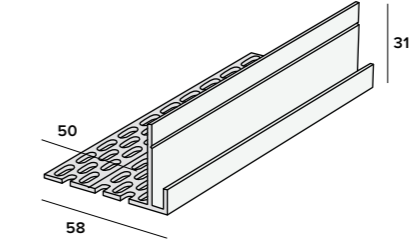

Ventilatie inhaakstartprofiel nr. 2866

Extra: 50 mm
Kleur: zwart
Verpakking: 2x400 cm
Prijs: € 15,12 p/m^{1*}