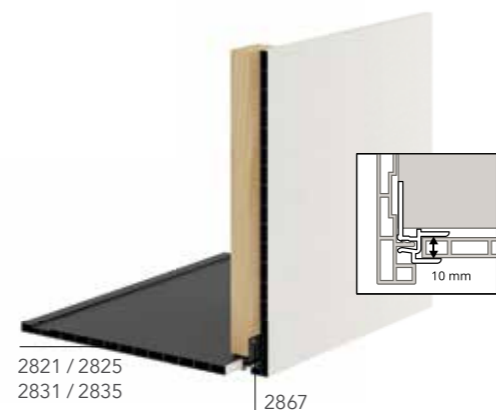

**Kleuren | Classic met houtnerf**

Dakrand details

Dakrandpanelen

- 2821 Dakrandpaneel 200x20x10 mm
- 2825 Dakrandpaneel 250x20x10 mm
- 2831 Dakrandpaneel 300x20x10 mm
- 2835 Dakrandpaneel 350x20x10 mm

Voor montage zie principedetails op [www.keralit.nl/principedetails](http://www.keralit.nl/principedetails)