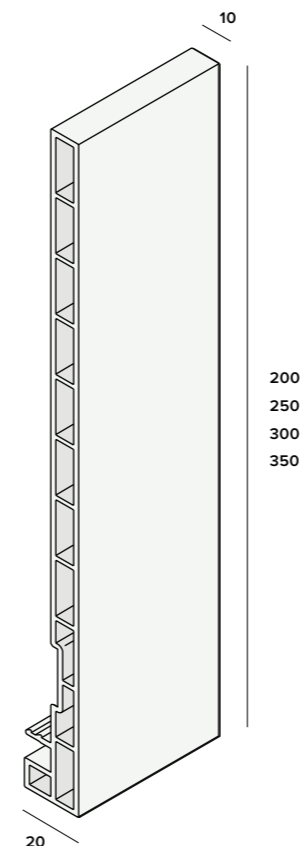

Dakrandpanelen

Dakrandpaneel 200 mm nr. 2821

Kleur: Keralit dakrand kleuren (p.15)
Verpakking: 2x600 cm
Prijs: € 30,72 p/m*

Dakrandpaneel 250 mm nr. 2825

Kleur: Keralit dakrand kleuren (p.15)
Verpakking: 2x600 cm
Prijs: € 37,29 p/m*

Dakrandpaneel 300 mm nr. 2831

Kleur: Keralit dakrand kleuren (p.15)
Verpakking: 2x600 cm
Prijs: € 43,20 p/m*

Dakrandpaneel 350 mm nr. 2835

Kleur: Keralit dakrand kleuren (p.15)
Verpakking: 1x600 cm
Prijs: € 47,08 p/m*