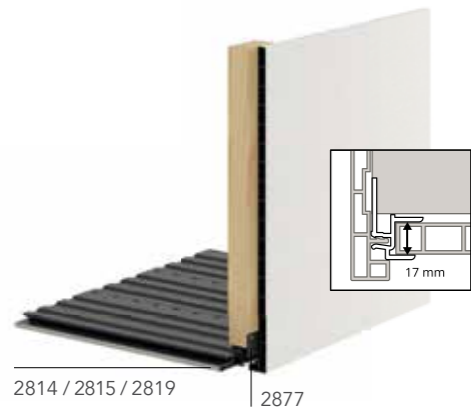

**Kleuren | Classic met houtnerf**

Dakrand details

Dakrandpanelen

- 2821 Dakrandpaneel 200x20x10 mm
- 2825 Dakrandpaneel 250x20x10 mm
- 2831 Dakrandpaneel 300x20x10 mm
- 2835 Dakrandpaneel 350x20x10 mm

Voor montage zie principedetails op [www.keralit.nl/principedetails](http://www.keralit.nl/principedetails)