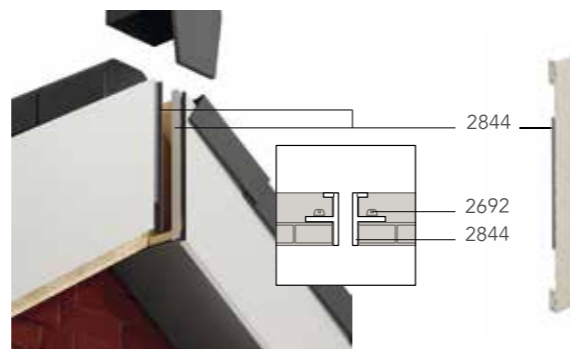

**Kleuren | Classic met houtnerf**

Dakrand details

Dakrandpanelen

- 2821 Dakrandpaneel 200x20x10 mm
- 2825 Dakrandpaneel 250x20x10 mm
- 2831 Dakrandpaneel 300x20x10 mm
- 2835 Dakrandpaneel 350x20x10 mm

Voor montage zie principedetails op [www.keralit.nl/principedetails](http://www.keralit.nl/principedetails)