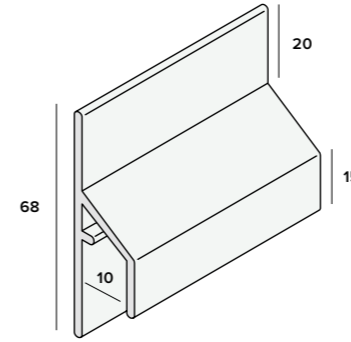

Trim/kraal aansluitprofiel nr. 2843

Kleur: Keralit dakrand kleuren (p.15)
Verpakking: 2x600 cm
Prijs: € 8,42 p/m*