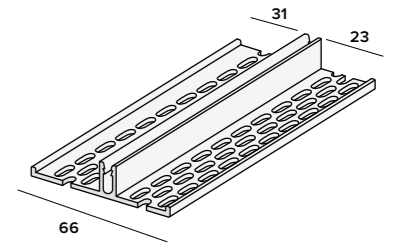

Tweezijdig ventilatieprofiel nr. 2882

Extra: icm eindprofiel 2836
Kleur: zwart
Verpakking: 2x400 cm
Prijs: € 14,54 p/m*