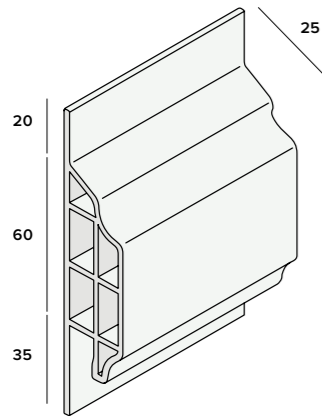

Trim/kraal aansluitprofiel nr. 2843

Kleur: Keralit dakrand kleuren (p.15)  
Verpakking: 2x600 cm  
Prijs: € 8,42 p/m\*

Trim ventilatie dakrand nr. 2833

Kleur: Keralit dakrand kleuren (p.15)  
Verpakking: 2x600 cm  
Prijs: € 9,08 p/m\*

Tweezijdig ventilatieprofiel nr. 2882

Extra: icm eindprofiel 2836  
Kleur: zwart  
Verpakking: 2x400 cm  
Prijs: € 14,54 p/m\*

Trim/kraal sierlijst klassiek nr. 2850

Kleur: Keralit dakrand kleuren (p.15)  
Verpakking: 2x600 cm  
Prijs: € 15,06 p/m\*