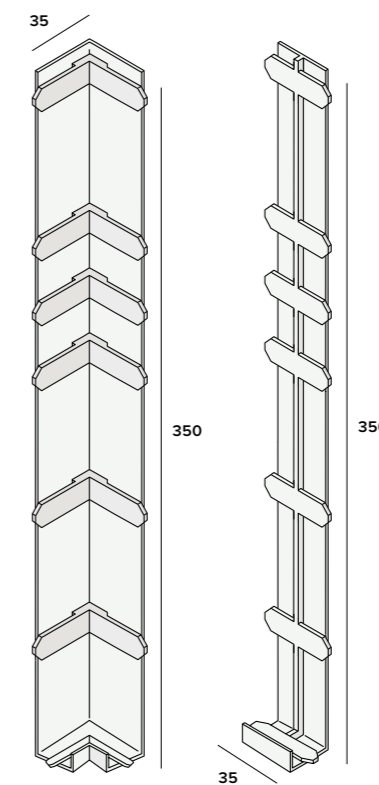

Uitwendig hoekstuk nr. 2847

Kleur: Keralit dakrand kleuren (p.15)
Verpakking: 5 st
Prijs: € 9,34 p/st*

Tussenstuk nr. 2848

Kleur: Keralit dakrand kleuren (p.15)
Verpakking: 5 st
Prijs: € 9,01 p/st*