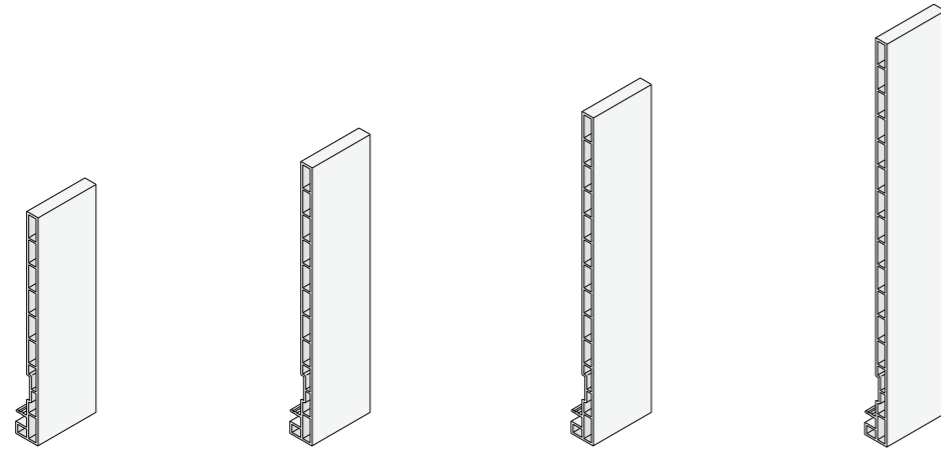

**Keralit kleuren
met artikelnummers**