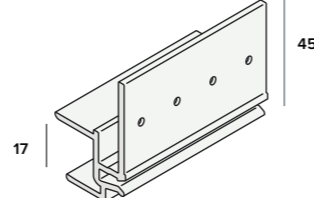

Montageprofielen 17 mm nr. 2877

Extra: voor overstek met gevelpanelen
Kleur: Keralit dakrand kleuren (p.15)
Verpakking: 2x600 cm
Prijs: € 8,07 p/m*