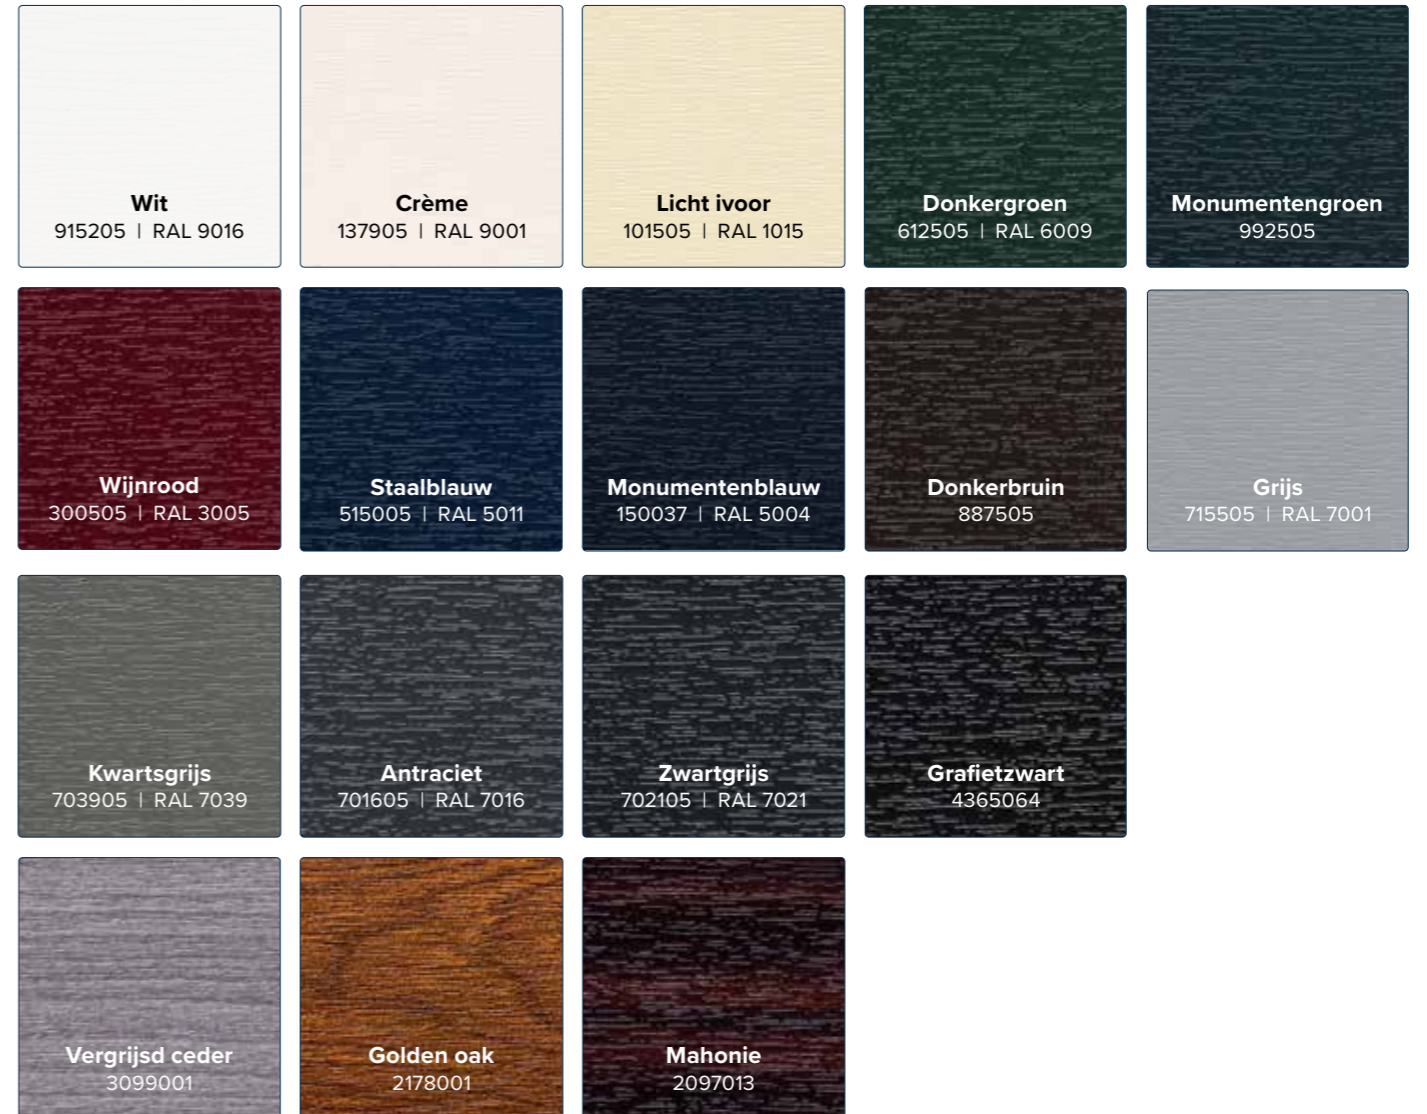

Kleuren | Classic met houtnerf