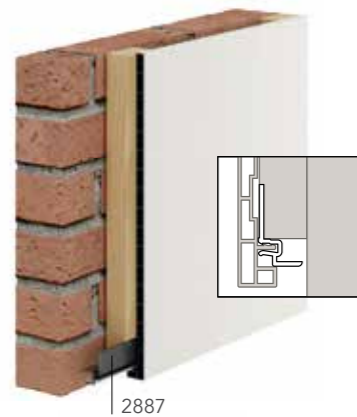

**Kleuren | Classic met houtnerf**

Dakrand details

Dakrandpanelen

- 2821 Dakrandpaneel 200x20x10 mm
- 2825 Dakrandpaneel 250x20x10 mm
- 2831 Dakrandpaneel 300x20x10 mm
- 2835 Dakrandpaneel 350x20x10 mm

Voor montage zie principedetails op [www.keralit.nl/principedetails](http://www.keralit.nl/principedetails)