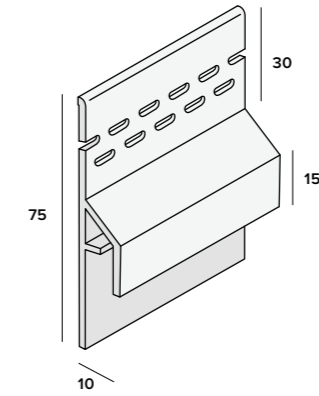

Trim ventilatie dakrand nr. 2833

Kleur: Keralit dakrand kleuren (p.15)
Verpakking: 2x600 cm
Prijs: € 9,08 p/m*