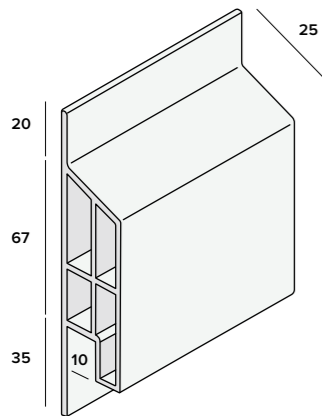

Trim/kraal sierlijst modern nr. 2851

Kleur: Keralit dakrand kleuren (p.15)
Verpakking: 2x600 cm
Prijs: € 15,06 p/m*